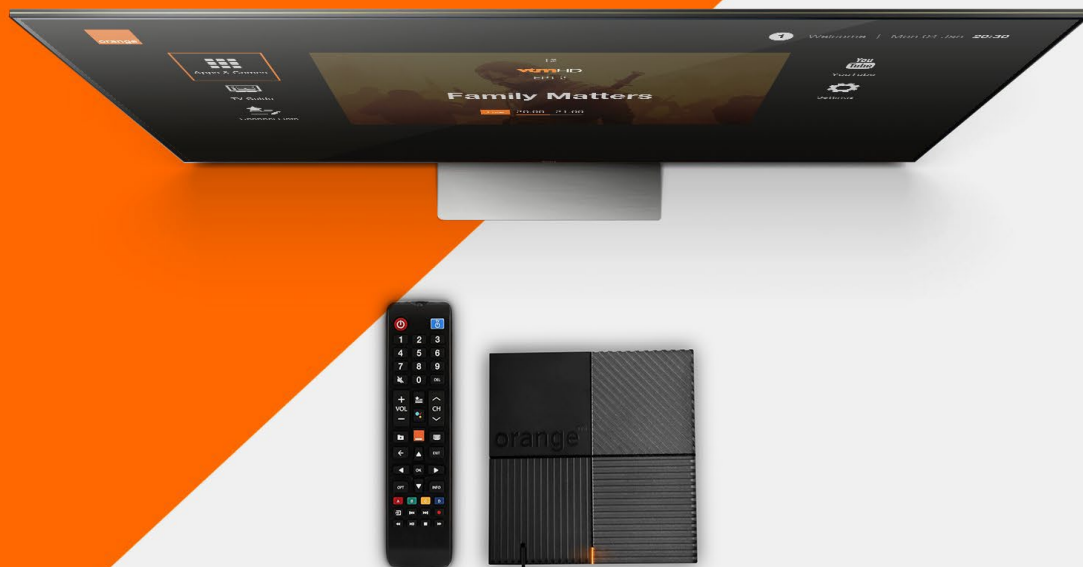

С новым **Orange TV Box 4K** управляешь любимыми телеканалами, приложениями и десятками игр при помощи одного пульта дистанционного управления.

**Все преимущества
всего за 20 леев
в месяц**

- Универсальный пульт дистанционного управления для Orange TV Box 4K и телевизора
- Функция Пауза ТВ
- Поддержка 4K HDR

- Операционная система Android™ 10
- Интегрированный Chromecast
- Более 5000 приложений и игр, доступных в Google Play

1. Orange TV Box 4K может быть запрошен как для первостепенных ТВ абонентов Fibră + TV Acasă или Internet + TV Acasă, так и для платных второстепенных абонентов TV Extra, при условии, что телевизор обладает входом HDMI.
2. Для предоставления доступа к интерактивным услугам и услугам Google Play, Orange TV Box 4K должен быть подключен к Интернету. Orange TV Box 4K может быть подключен к Интернету через кабель Ethernet или посредством технологии Wi-Fi, при помощи предоставленного в пользование Wi-Fi адаптера, который устанавливается по адресу клиента за единовременный тариф – 200 леев.
3. Google Play, YouTube, Android TV и Chromecast built-in являются торговыми марками, принадлежащими Google LLC.